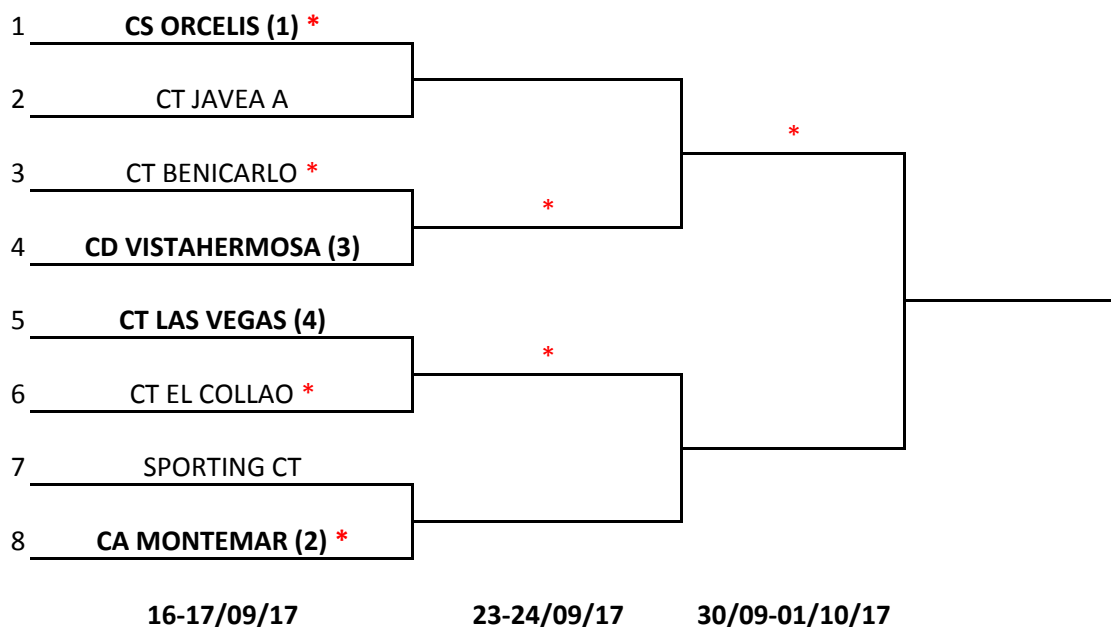

**XL CAMPEONATO DE LA COMUNIDAD VALENCIANA
POR EQUIPOS VETERANOS MS +35**

Fechas: 16/09/2017 - 1/10/2017 División: 1ª división

Juez Árbitro:

CUADRO FINAL

PUESTOS 5 Y 6

PUESTOS 7 Y 8

PUESTOS 3 Y 4

L = Equipo que juego como local por tener precedente del año anterior

***** = Equipo que jugará como local en caso de no existir precedente del año anterior